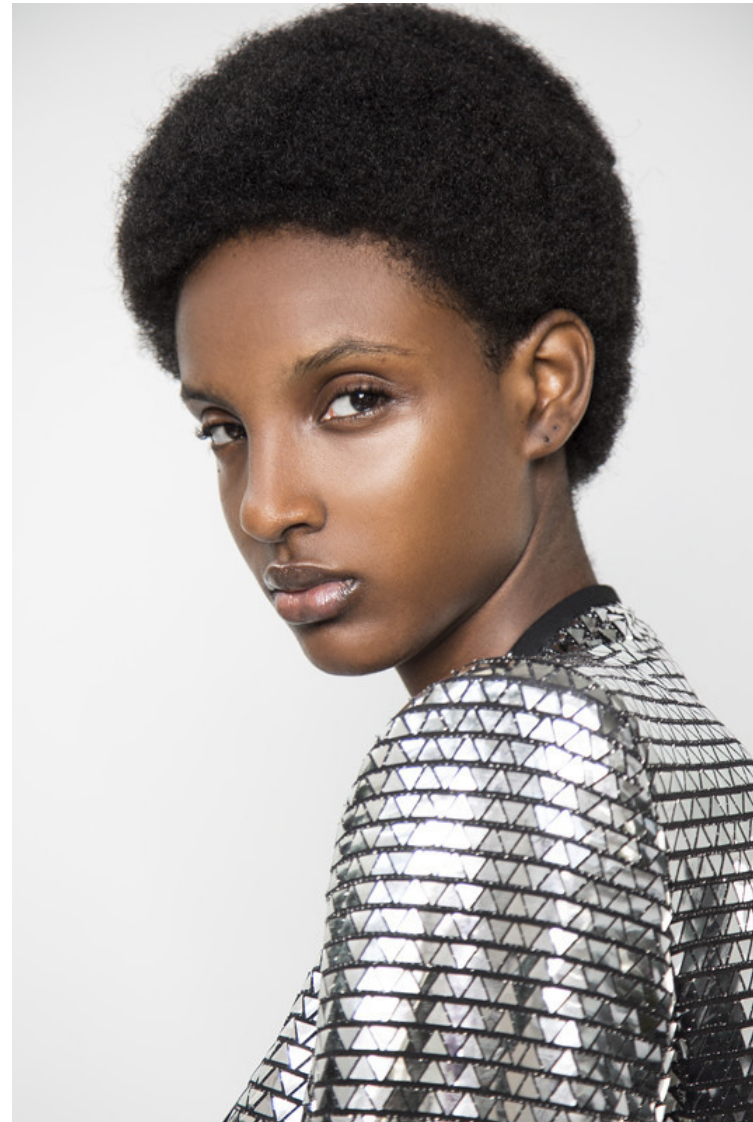

NOELIA MARTINEZ

Height: 178cm / 5' 10" Bust: 83cm / 32½" Waist: 60cm 23½" Hips: 89cm / 35"

NOELIA MARTINEZ

Height: 178cm / 5' 10" Bust: 83cm / 32½" Waist: 60cm 23½" Hips: 89cm / 35"

NOELIA MARTINEZ

Height: 178cm / 5' 10" Bust: 83cm / 32½" Waist: 60cm 23½" Hips: 89cm / 35"

NOELIA MARTINEZ

Height: 178cm / 5' 10" Bust: 83cm / 32½" Waist: 60cm 23½" Hips: 89cm / 35"

NOELIA MARTINEZ

Height: 178cm / 5' 10" Bust: 83cm / 32½" Waist: 60cm 23½" Hips: 89cm / 35"